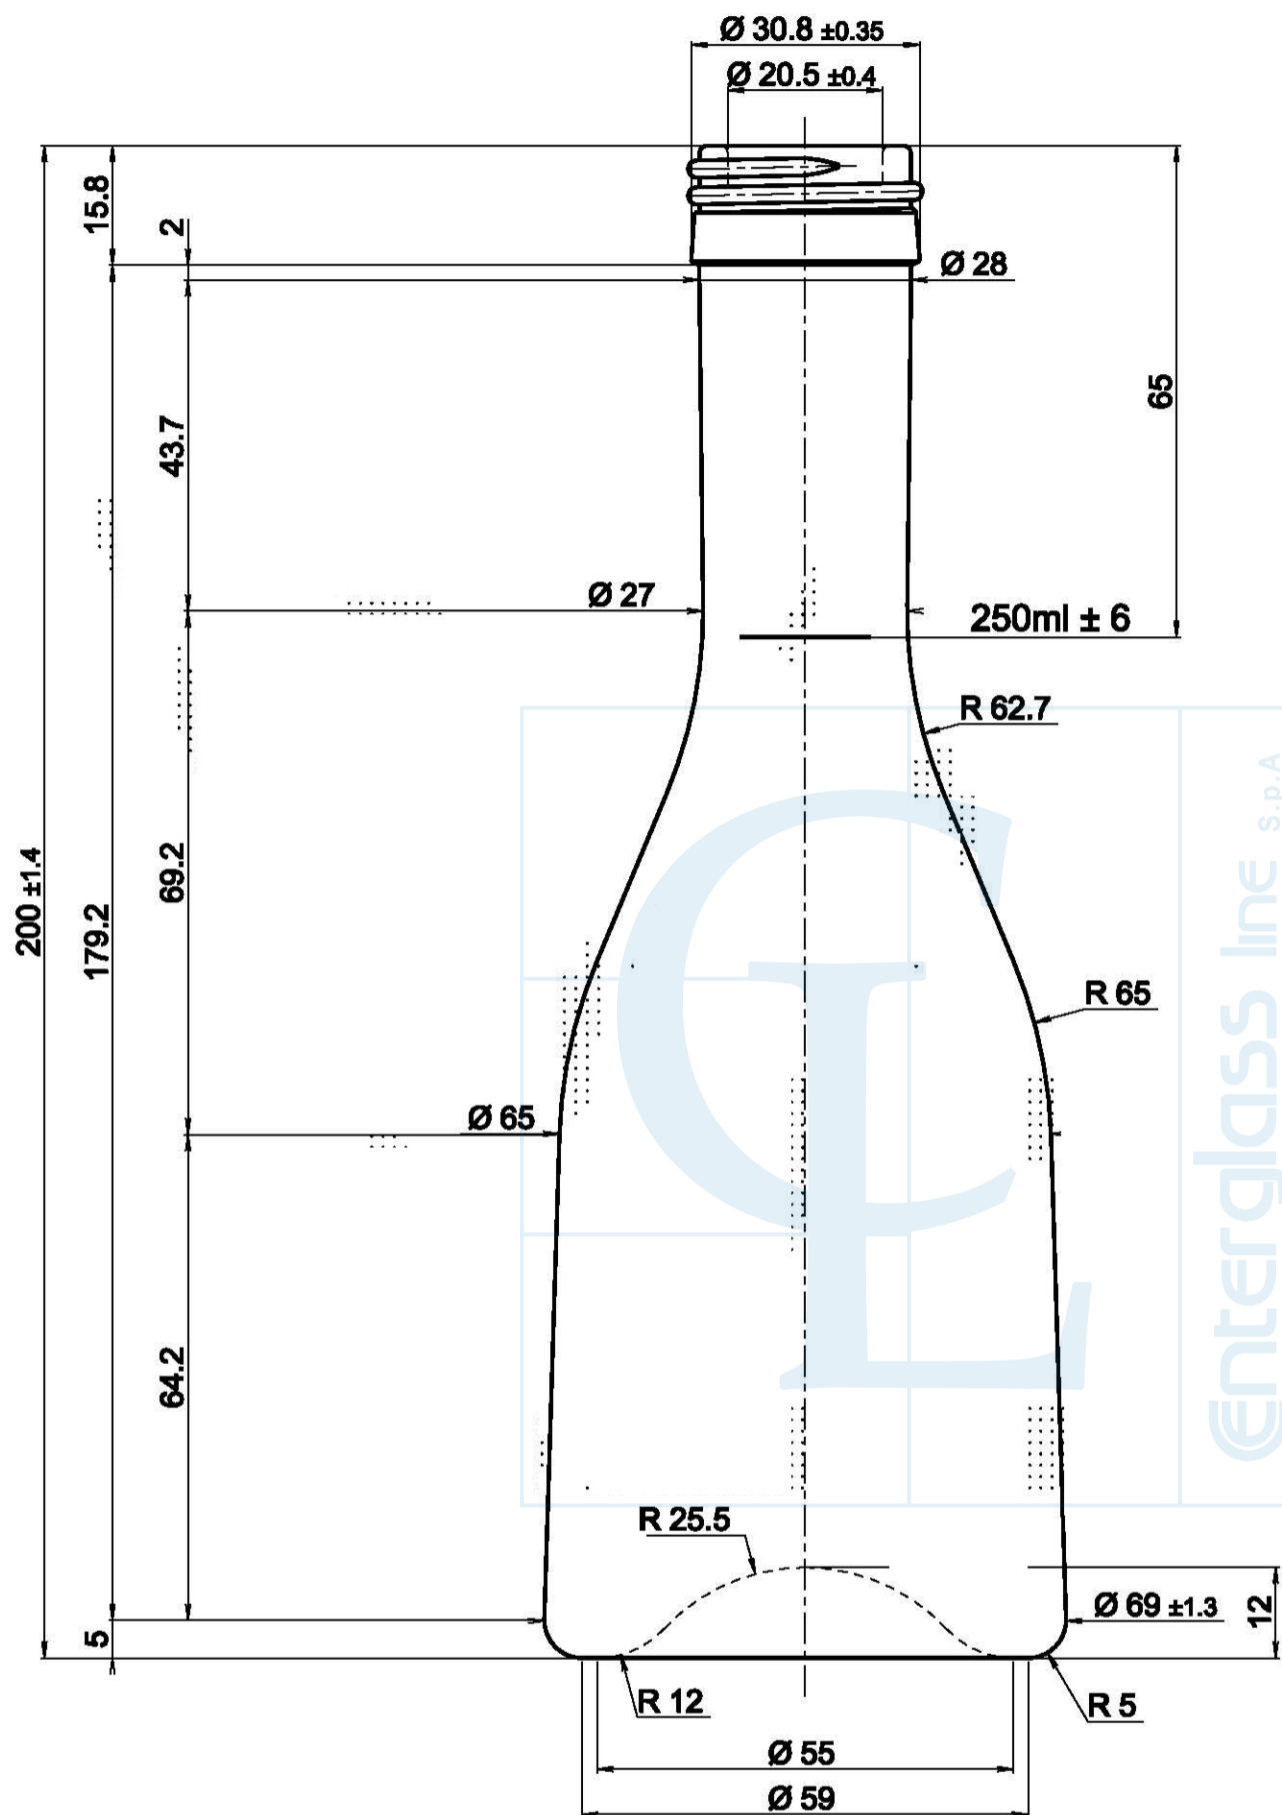

FORO MINIMO PASSANTE
 DIAMETRO 15mm

CHIUSURA C/VERSATORE

Enterglass line S.p.A.

Rustica 250ml vite 31,5

Peso (g)

300

Capacità (cc)

250

Tipo Bocca

vite 31,5

Colore

antico - bianco