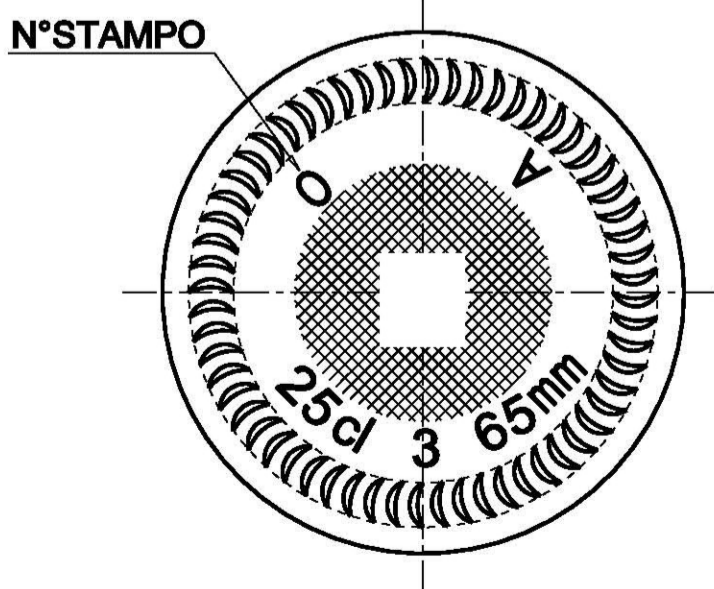

FORO MINIMO PASSANTE
 DIAMETRO 15mm

CHIUSURA C/VERSATORE

Enterglass line S.p.A.

Rustica 250ml vite 31,5

Peso (g)

300

Capacità (cc)

250

Tipo Bocca

vite 31,5

Colore

antico - bianco